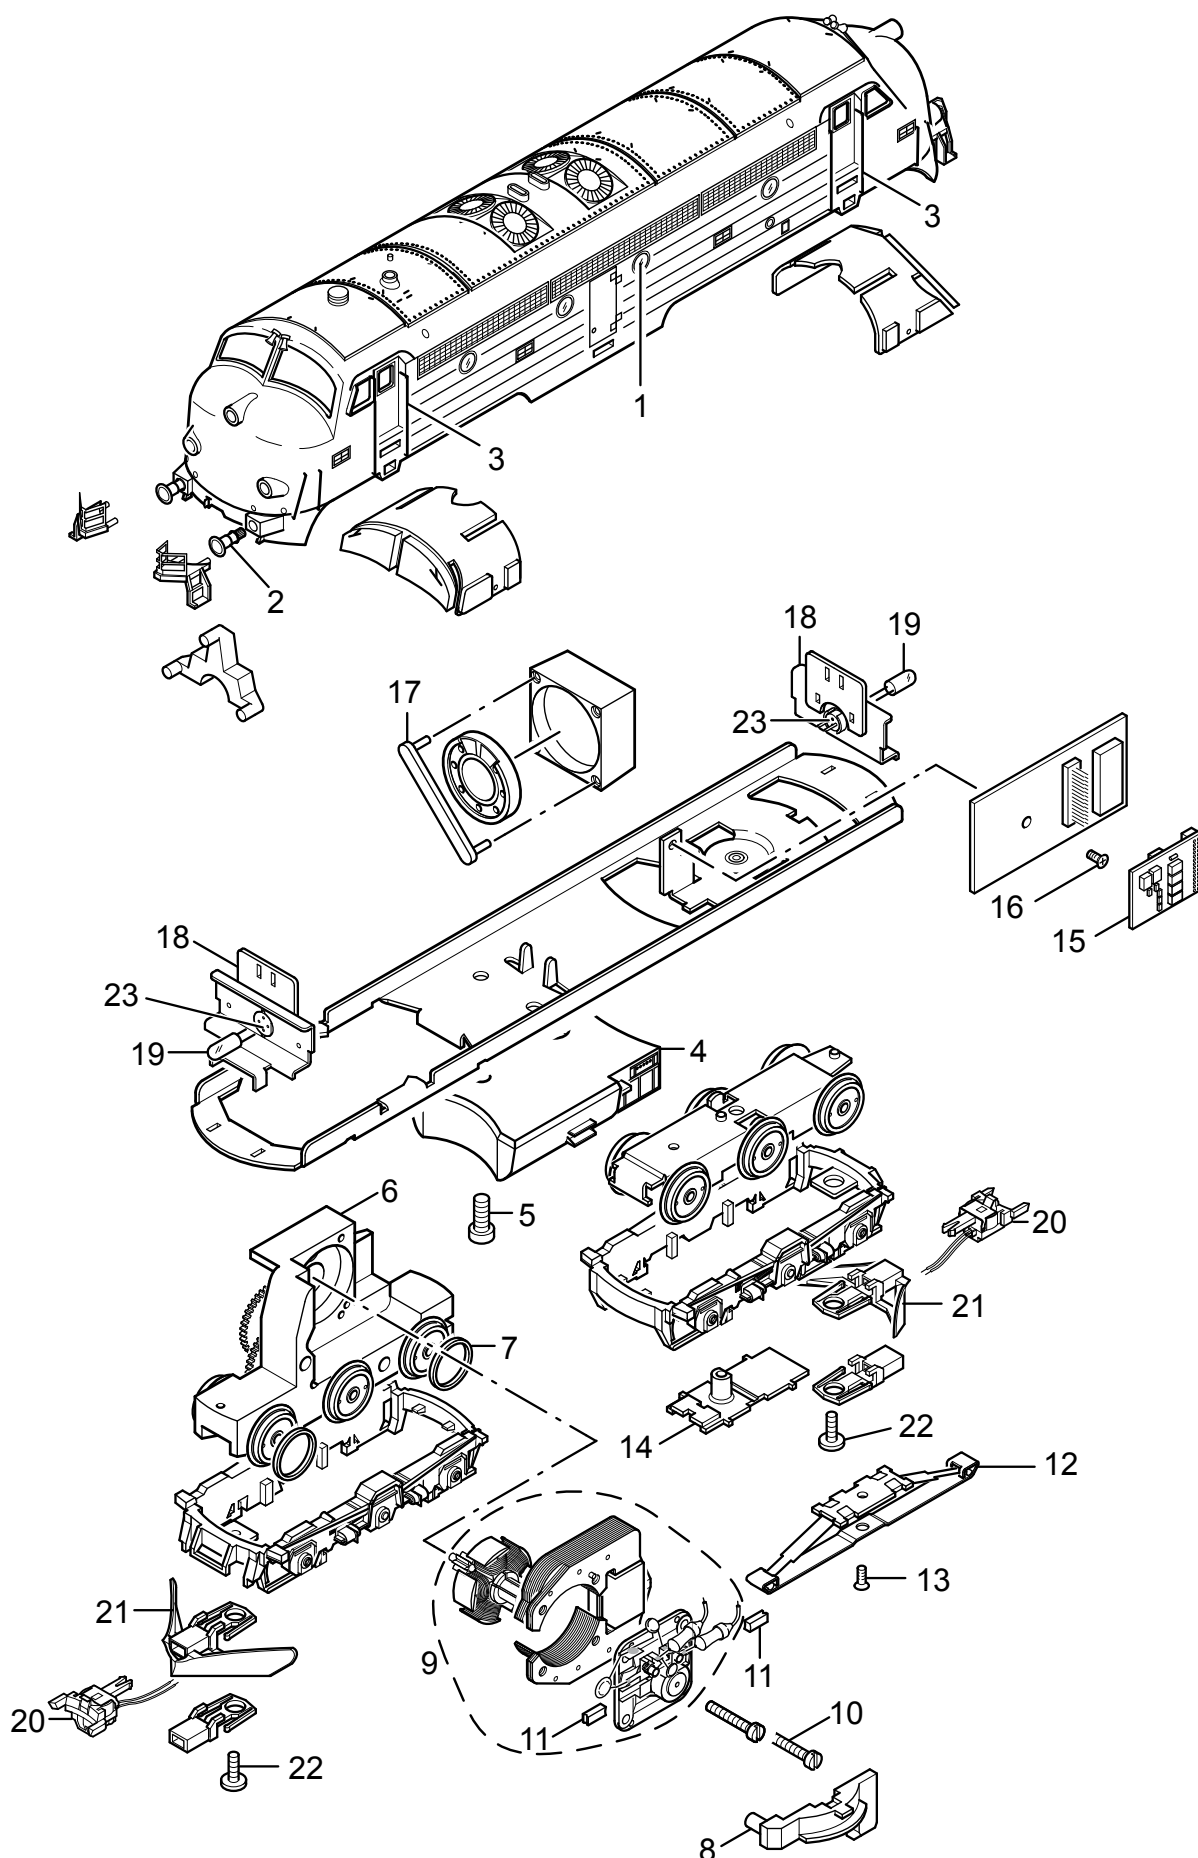

Einzelteile der Lokomotive 37688

Details der Darstellung können von dem Modell abweichen

Einzelteile der Lokomotive 37688

Lfd. Nr.	Benennung	Bestell-Nr.
1	Bullaage	E223 364
2	Puffer	E217 782
3	Griffstangen	E218 050
4	Tankattrappe	E217 880
5	Schraube	E785 260
6	Treibgestell	E197 342
7	Haftreifen	7 154
8	Drehkranz	E437 530
9	Motor	E165 841
10	Schraube	E785 140
11	Graphitbürste	E601 460
12	Schleifer	7 164
13	Schraube	E756 080
14	Isolierung	E214 700
15	Decoder	197 220
16	Schraube	E786 790
17	Lautsprecher	E187 268
18	Lampenhalter	E424 720
19	Glühlampe	E610 080
20	Kupplung	E117 993
21	Schneepflug	E193 973
22	Schraube	E750 200
23	Steckfassung	E604 180